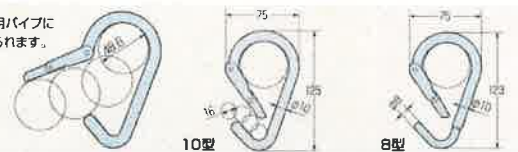

■ステンレス製 (SUS304FL/バレル研磨)

規格サイズコード	型式	径 (mm)	寸法 (mm)	ゲート幅 (mm)	許容荷重 (kg)	重量 (g)	価格 (円)
OA	SUS O型環なし	10	56×109	20	135	148	
OB	SUS O型環つき	10	56×109	18	215	160	
OR	SUS レスキュー	10	56×109	18	215	160	
OWS	SUS 変D型ダブルストッパー	10	56×109	18	215	160	
OCM	SUS O型カラーマーク	10	56×109	18	215	160	
HDA	SUS 変D環なし	10	60×114	19	235	155	
HDB	SUS 変D環つき	10	60×114	17	235	165	
KA102	キーロックダブルストッパー	10	56×109	22	215	160	

<p>警告</p>	<p>必ず長手方向に引く様に使用ください。</p>	<p>長手方向以外では使用しないでください。</p> <ul style="list-style-type: none"> ● 強度が極端に低下します。 	<p>開閉桿がかみ合わないまま荷重をかけないでください。</p> <ul style="list-style-type: none"> ● 容易に破断します。 	<p>開閉桿が開くおそれのあるときは安全環つきをご使用ください。</p>	<p>安全環を上向きにして使用しないでください。</p> <ul style="list-style-type: none"> ● 安全環が下がり、開閉桿が開くおそれがあります。 	<p>こじったり、ねじったりしないでください。</p> <ul style="list-style-type: none"> ● 容易に破断します。

ツーウェイリンク

■鉄製 (クロメートメッキ・ばねはステンレス製)

■許容荷重 27kg

● 足場用パイプに掛かけられます。

規格サイズコード	サイズ	入数 (カートン)	重量 (g)	価格 (円)
2W08	8	10入×10	154	
2W10	10	10入×10	167	