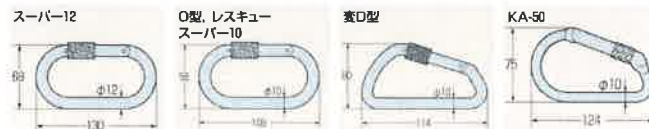

カラビナ / カラビナハーケン

ワン・ツー・スリー

カラビナ

● 形状と概略寸法

■鉄製 (Ni-Crメッキ)

規格サイズコード	型式	径 (mm)	寸法 (mm)	ゲート幅 (mm)	許容荷重 (kg)	重量 (g)	価格 (円)
OA	O型環なし	10	56×109	20	115	148	
OB	O型環つき	10	56×109	18	130	158	
OR	レスキュー	10	56×109	18	130	158	
OWS	変D型ダブルストッパー	10	56×109	18	130	158	
OCM	O型カラーマーク	10	56×109	18	130	158	
S10	スーパー10	10	56×109	18	180	158	
S12	スーパー12	12	66×130	22	250	280	
KA50	KA-50単管用	10	75×124	50	140	213	
HDA	変D環なし	10	60×114	19	160	153	
HDB	変D環つき	10	60×114	17	175	163	
KA102	キーロックダブルストッパー	10	56×109	22	130	158	

■ステンレス製 (SUS304FL/バレル研磨)

規格サイズコード	型式	径 (mm)	寸法 (mm)	ゲート幅 (mm)	許容荷重 (kg)	重量 (g)	価格 (円)
OA	SUS O型環なし	10	56×109	20	135	148	
OB	SUS O型環つき	10	56×109	18	215	160	
OR	SUS レスキュー	10	56×109	18	215	160	
OWS	SUS 変D型ダブルストッパー	10	56×109	18	215	160	
OCM	SUS O型カラーマーク	10	56×109	18	215	160	
HDA	SUS 変D環なし	10	60×114	19	235	155	
HDB	SUS 変D環つき	10	60×114	17	235	165	
KA102	キーロックダブルストッパー	10	56×109	22	215	160	

<p>警告</p>	<p>必ず長手方向に引く様に使用ください。</p>	<p>長手方向以外では使用しないでください。</p> <ul style="list-style-type: none"> ● 強度が極端に低下します。 	<p>開閉桿がかみ合わないまま荷重をかけないでください。</p> <ul style="list-style-type: none"> ● 容易に破断します。 	<p>開閉桿が開くおそれのあるときは安全環つきをご使用ください。</p>	<p>安全環を上向きにして使用しないでください。</p> <ul style="list-style-type: none"> ● 安全環が下がり、開閉桿が開くおそれがあります。 	<p>こじったり、ねじったりしないでください。</p> <ul style="list-style-type: none"> ● 容易に破断します。

ツーウェイリンク

■鉄製 (クロメートメッキ・ばねはステンレス製)

■許容荷重 27kg

● 足場用パイプに掛かけられます。

規格サイズコード	サイズ	入数 (カートン)	重量 (g)	価格 (円)
2W08	8	10入×10	154	
2W10	10	10入×10	167	