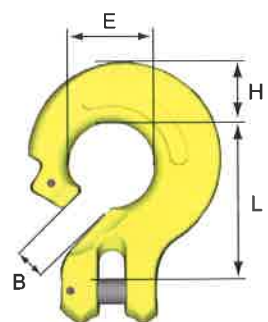

接続金具

CG シングルグラブ (ショートニング付)

チェーン 1 本用のショートニング機能付きロックグラブです。マスターリンクと接続するカップリングとして、またバスケット吊り用としてご使用いただけます。
チェーン 2 本用には CGD をお使いください。

名称	使用荷重 (t)	チェーン線径 (mm)	寸法 (mm)				質量 (kg)
			L	B	E	H	
CG-6-10	1.1	6	80	11	24	19	0.3
CG-8-10	2.0	8	107	12	32	24	0.8
CG-10-10	3.2	10	134	15	40	29	1.5
CG-13-10	5.2	13	172	18	52	38	3.2
CG-16-10	8.0	16	215	22	64	47	6.1

CGD ダブルグラブ (ショートニング付)

チェーン 2 本用のショートニング機能付きロックグラブです。マスターリンクと接続するカップリングとして、またバスケット吊り用としてご使用いただけます。(使用角度 90 度以内)

名称	使用荷重 (t)		チェーン線径 (mm)	寸法 (mm)				質量 (kg)
	60°	90°		L	B	E	H	
CGD-6-10	1.9	1.5	6	79	11	24	21	0.5
CGD-8-10	3.4	2.8	8	107	12	32	28	1.3
CGD-10-10	5.5	4.5	10	134	15	40	37	2.5
CGD-13-10	9.0	7.3	13	173	18	52	46	5.5
CGD-16-10	13.8	11.3	16	215	22	64	57	10.2

※イラストはイメージです。

CL シングルロック

絞り込み吊り用のチョークフックとして、またバスケット吊り用、マスターリンクと接続するカップリングとしてご使用いただけます。チェーン 2 本用には CLD をお使いください。

名称	使用荷重 (t)	チェーン線径 (mm)	寸法 (mm)				質量 (kg)
			L	B	E	H	
CL-6-10	1.1	6	43	11	24	18	0.2
CL-8-10	2.0	8	59	12	32	23	0.5
CL-10-10	3.2	10	73	15	40	29	0.9
CL-13-10	5.2	13	95	18	52	37	2.0
CL-16-10	8.0	16	118	22	64	47	3.8