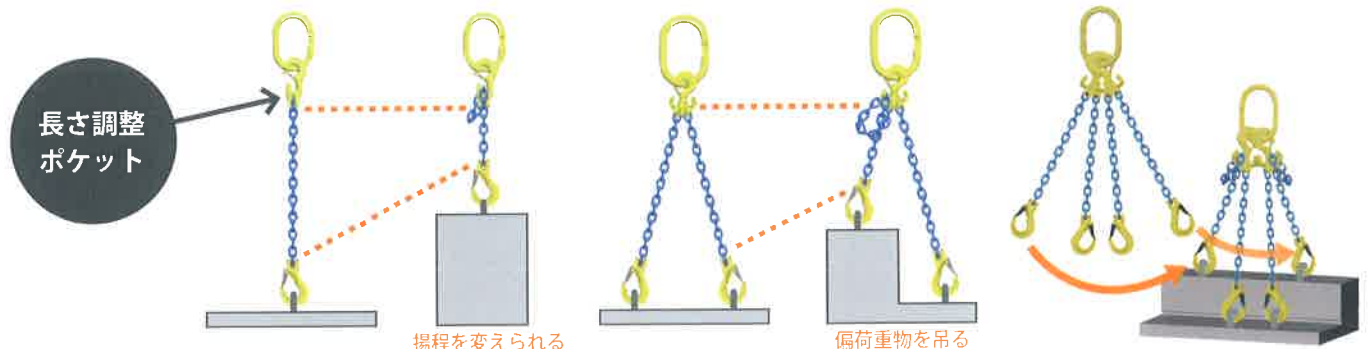

接続金具

CG シングルグラブ (ショートニング付)

チェーン 1 本用のショートニング機能付きロックグラブです。マスターリンクと接続するカップリングとして、またバスケット吊り用としてご使用いただけます。
チェーン 2 本用には CGD をお使いください。

名称	使用荷重 (t)	チェーン線径 (mm)	寸法 (mm)				質量 (kg)
			L	B	E	H	
CG-6-10	1.1	6	80	11	24	19	0.3
CG-8-10	2.0	8	107	12	32	24	0.8
CG-10-10	3.2	10	134	15	40	29	1.5
CG-13-10	5.2	13	172	18	52	38	3.2
CG-16-10	8.0	16	215	22	64	47	6.1

CGD ダブルグラブ (ショートニング付)

チェーン 2 本用のショートニング機能付きロックグラブです。マスターリンクと接続するカップリングとして、またバスケット吊り用としてご使用いただけます。(使用角度 90 度以内)

名称	使用荷重 (t)		チェーン線径 (mm)	寸法 (mm)				質量 (kg)
	60°	90°		L	B	E	H	
CGD-6-10	1.9	1.5	6	79	11	24	21	0.5
CGD-8-10	3.4	2.8	8	107	12	32	28	1.3
CGD-10-10	5.5	4.5	10	134	15	40	37	2.5
CGD-13-10	9.0	7.3	13	173	18	52	46	5.5
CGD-16-10	13.8	11.3	16	215	22	64	57	10.2

※イラストはイメージです。

CL シングルロック

絞り込み吊り用のチョークフックとして、またバスケット吊り用、マスターリンクと接続するカップリングとしてご使用いただけます。チェーン 2 本用には CLD をお使いください。

名称	使用荷重 (t)	チェーン線径 (mm)	寸法 (mm)				質量 (kg)
			L	B	E	H	
CL-6-10	1.1	6	43	11	24	18	0.2
CL-8-10	2.0	8	59	12	32	23	0.5
CL-10-10	3.2	10	73	15	40	29	0.9
CL-13-10	5.2	13	95	18	52	37	2.0
CL-16-10	8.0	16	118	22	64	47	3.8