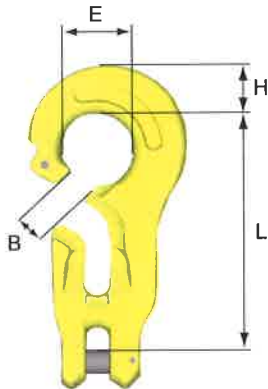

接続金具

CG シングルグラブ (ショートニング付)

チェーン 1 本用のショートニング機能付きロックグラブです。マスターリンクと接続するカップリングとして、またバスケット吊り用としてご使用いただけます。
チェーン 2 本用には CGD をお使いください。

名称	使用荷重 (t)	チェーン線径 (mm)	寸法 (mm)				質量 (kg)
			L	B	E	H	
CG-6-10	1.1	6	80	11	24	19	0.3
CG-8-10	2.0	8	107	12	32	24	0.8
CG-10-10	3.2	10	134	15	40	29	1.5
CG-13-10	5.2	13	172	18	52	38	3.2
CG-16-10	8.0	16	215	22	64	47	6.1

CGD ダブルグラブ (ショートニング付)

チェーン 2 本用のショートニング機能付きロックグラブです。マスターリンクと接続するカップリングとして、またバスケット吊り用としてご使用いただけます。(使用角度 90 度以内)

名称	使用荷重 (t)		チェーン線径 (mm)	寸法 (mm)				質量 (kg)
	60°	90°		L	B	E	H	
CGD-6-10	1.9	1.5	6	79	11	24	21	0.5
CGD-8-10	3.4	2.8	8	107	12	32	28	1.3
CGD-10-10	5.5	4.5	10	134	15	40	37	2.5
CGD-13-10	9.0	7.3	13	173	18	52	46	5.5
CGD-16-10	13.8	11.3	16	215	22	64	57	10.2

※イラストはイメージです。

CL シングルロック

絞り込み吊り用のチョークフックとして、またバスケット吊り用、マスターリンクと接続するカップリングとしてご使用いただけます。チェーン 2 本用には CLD をお使いください。

名称	使用荷重 (t)	チェーン線径 (mm)	寸法 (mm)				質量 (kg)
			L	B	E	H	
CL-6-10	1.1	6	43	11	24	18	0.2
CL-8-10	2.0	8	59	12	32	23	0.5
CL-10-10	3.2	10	73	15	40	29	0.9
CL-13-10	5.2	13	95	18	52	37	2.0
CL-16-10	8.0	16	118	22	64	47	3.8