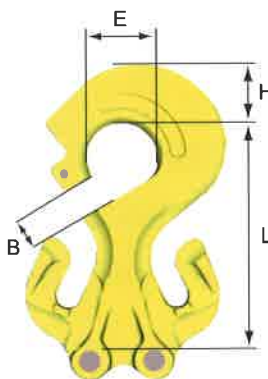

接続金具

CG シングルグラブ (ショートニング付)

チェーン 1 本用のショートニング機能付きロックグラブです。マスターリンクと接続するカップリングとして、またバスケット吊り用としてご使用いただけます。
チェーン 2 本用には CGD をお使いください。

名称	使用荷重 (t)	チェーン線径 (mm)	寸法 (mm)				質量 (kg)
			L	B	E	H	
CG-6-10	1.1	6	80	11	24	19	0.3
CG-8-10	2.0	8	107	12	32	24	0.8
CG-10-10	3.2	10	134	15	40	29	1.5
CG-13-10	5.2	13	172	18	52	38	3.2
CG-16-10	8.0	16	215	22	64	47	6.1

CGD ダブルグラブ (ショートニング付)

チェーン 2 本用のショートニング機能付きロックグラブです。マスターリンクと接続するカップリングとして、またバスケット吊り用としてご使用いただけます。(使用角度 90 度以内)

名称	使用荷重 (t)		チェーン線径 (mm)	寸法 (mm)				質量 (kg)
	60°	90°		L	B	E	H	
CGD-6-10	1.9	1.5	6	79	11	24	21	0.5
CGD-8-10	3.4	2.8	8	107	12	32	28	1.3
CGD-10-10	5.5	4.5	10	134	15	40	37	2.5
CGD-13-10	9.0	7.3	13	173	18	52	46	5.5
CGD-16-10	13.8	11.3	16	215	22	64	57	10.2

※イラストはイメージです。

CL シングルロック

絞り込み吊り用のチョークフックとして、またバスケット吊り用、マスターリンクと接続するカップリングとしてご使用いただけます。チェーン 2 本用には CLD をお使いください。

名称	使用荷重 (t)	チェーン線径 (mm)	寸法 (mm)				質量 (kg)
			L	B	E	H	
CL-6-10	1.1	6	43	11	24	18	0.2
CL-8-10	2.0	8	59	12	32	23	0.5
CL-10-10	3.2	10	73	15	40	29	0.9
CL-13-10	5.2	13	95	18	52	37	2.0
CL-16-10	8.0	16	118	22	64	47	3.8