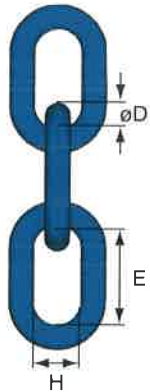

チェーン

KLA チェーン

ご希望の長さでカットします。

名称	使用荷重 (t)	寸法 (mm)			質量 (kg/m)
		øD	E	H	
KLA-6-10	1.1	6	18	8.5	0.8
KLA-8-10	2.0	8	24	11	1.4
KLA-10-10	3.2	10	30	14	2.3
KLA-13-10	5.2	13	39	18	3.8
KLA-16-10	8.0	16	48	22	5.6
KLA-20-10	12.8	20	60	27	9.4
KLA-22-10	16.0	22	66	29	11.9
KLA-26-10	21.6	26	78	35	16.4
KLA-32-10	32.0	32	96	42	25.8

マスターリンク

MG シングルマスターリンク (ショートニング付)

1本吊り専用のショートニング機能付きマスターリンクです。このマスターリンク1個だけで、チェーン長さを最適な揚程に調整できます。

名称	使用荷重 (t)	チェーン線径 (mm)	寸法 (mm)				質量 (kg)
			L	L1	B	H	
MG-6-10	1.1	6	145	88	60	15	0.5
MG-8-10	2.0	8	171	92	60	18	0.9
MG-10-10	3.2	10	211	113	75	22	1.8
MG-13-10	5.2	13	261	136	90	26	3.6
MG-16-10	8.0	16	311	157	105	31	6.1

※イラストはイメージです。