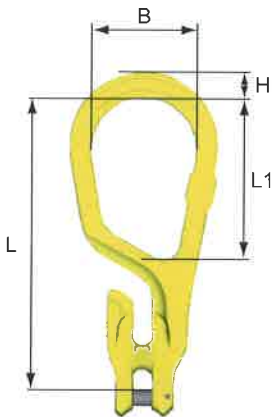

チェーン

KLA チェーン

ご希望の長さでカットします。

名称	使用荷重 (t)	寸法 (mm)			質量 (kg/m)
		øD	E	H	
KLA-6-10	1.1	6	18	8.5	0.8
KLA-8-10	2.0	8	24	11	1.4
KLA-10-10	3.2	10	30	14	2.3
KLA-13-10	5.2	13	39	18	3.8
KLA-16-10	8.0	16	48	22	5.6
KLA-20-10	12.8	20	60	27	9.4
KLA-22-10	16.0	22	66	29	11.9
KLA-26-10	21.6	26	78	35	16.4
KLA-32-10	32.0	32	96	42	25.8

マスターリンク

MG シングルマスターリンク (ショートニング付)

1本吊り専用のショートニング機能付きマスターリンクです。このマスターリンク1個だけで、チェーン長さを最適な揚程に調整できます。

名称	使用荷重 (t)	チェーン線径 (mm)	寸法 (mm)				質量 (kg)
			L	L1	B	H	
MG-6-10	1.1	6	145	88	60	15	0.5
MG-8-10	2.0	8	171	92	60	18	0.9
MG-10-10	3.2	10	211	113	75	22	1.8
MG-13-10	5.2	13	261	136	90	26	3.6
MG-16-10	8.0	16	311	157	105	31	6.1

※イラストはイメージです。