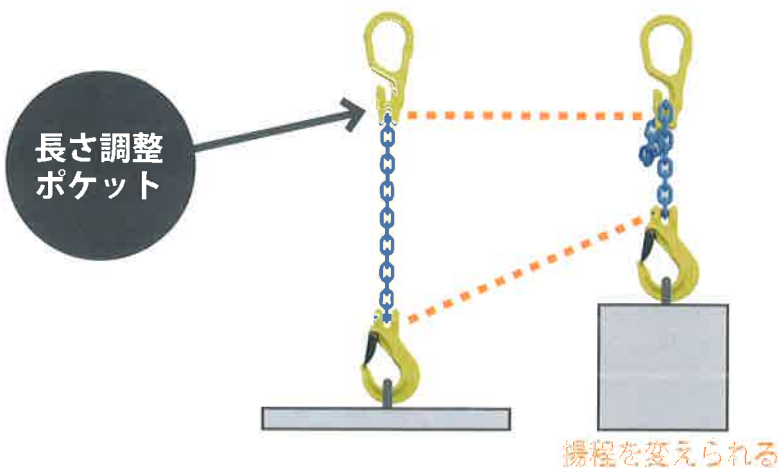

チェーン

KLA チェーン

ご希望の長さでカットします。

名称	使用荷重 (t)	寸法 (mm)			質量 (kg/m)
		øD	E	H	
KLA-6-10	1.1	6	18	8.5	0.8
KLA-8-10	2.0	8	24	11	1.4
KLA-10-10	3.2	10	30	14	2.3
KLA-13-10	5.2	13	39	18	3.8
KLA-16-10	8.0	16	48	22	5.6
KLA-20-10	12.8	20	60	27	9.4
KLA-22-10	16.0	22	66	29	11.9
KLA-26-10	21.6	26	78	35	16.4
KLA-32-10	32.0	32	96	42	25.8

マスターリンク

MG シングルマスターリンク (ショートニング付)

1本吊り専用のショートニング機能付きマスターリンクです。このマスターリンク1個だけで、チェーン長さを最適な揚程に調整できます。

名称	使用荷重 (t)	チェーン線径 (mm)	寸法 (mm)				質量 (kg)
			L	L1	B	H	
MG-6-10	1.1	6	145	88	60	15	0.5
MG-8-10	2.0	8	171	92	60	18	0.9
MG-10-10	3.2	10	211	113	75	22	1.8
MG-13-10	5.2	13	261	136	90	26	3.6
MG-16-10	8.0	16	311	157	105	31	6.1

※イラストはイメージです。